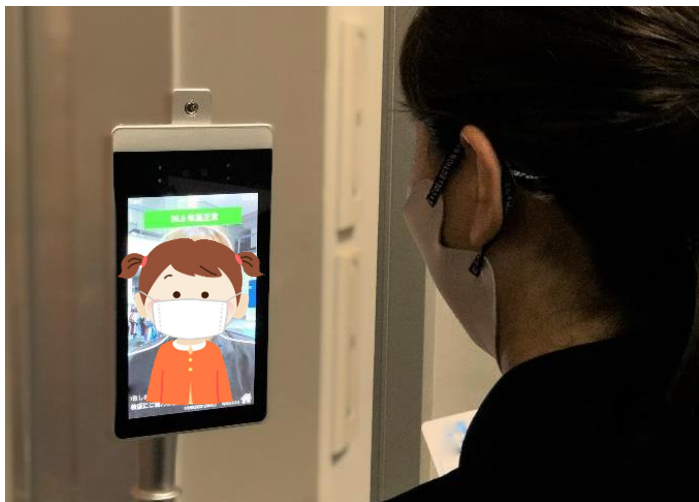

エスポでは新型コロナウイルス
感染予防として
以下のご協力をお願いしております

入館時の検温

手指消毒の実施

手洗い・うがいの実施

館内でのマスク着用

間隔をあけてのご利用

大人数での会話の自粛

エスポが実施している対策

～安全・安心にご利用いただくために～

【フロント】
入館時サーモカメラでの検温

【更衣室・ギャラリー】
空気清浄機の設置

【ギャラリー】
間隔をあけての見学

※状況に応じて見学を中止させていただく場合がございます

エスポが実施している対策

～安全・安心にご利用いただくために～

【更衣室】

レッスンを調整し
時間差での利用

【体操】

声を出さずに準備体操

【館内】

各所に消毒液設置