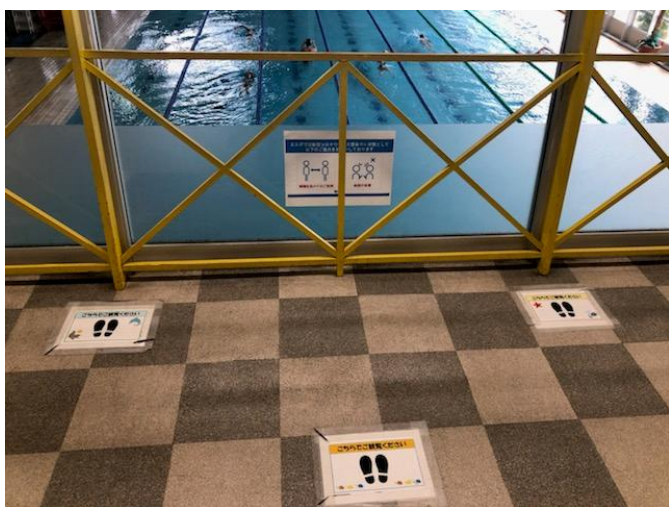

エスポでは新型コロナウイルス
感染予防として
以下のご協力をお願いしております

入館時の検温

手指消毒の実施

手洗い・うがいの実施

館内でのマスク着用

間隔をあけてのご利用

大人数での会話の自粛

エスポが実施している対策

～安全・安心にご利用いただくために～

【フロント】
入館時サーモカメラでの検温

【更衣室・ギャラリー】
空気清浄機の設置

【ギャラリー】
間隔をあけての見学

※状況に応じて見学を中止させていただく場合がございます

エスポが実施している対策

～安全・安心にご利用いただくために～

【更衣室】

レッスンを調整し
時間差での利用

【体操】

声を出さずに準備体操

【館内】

各所に消毒液設置